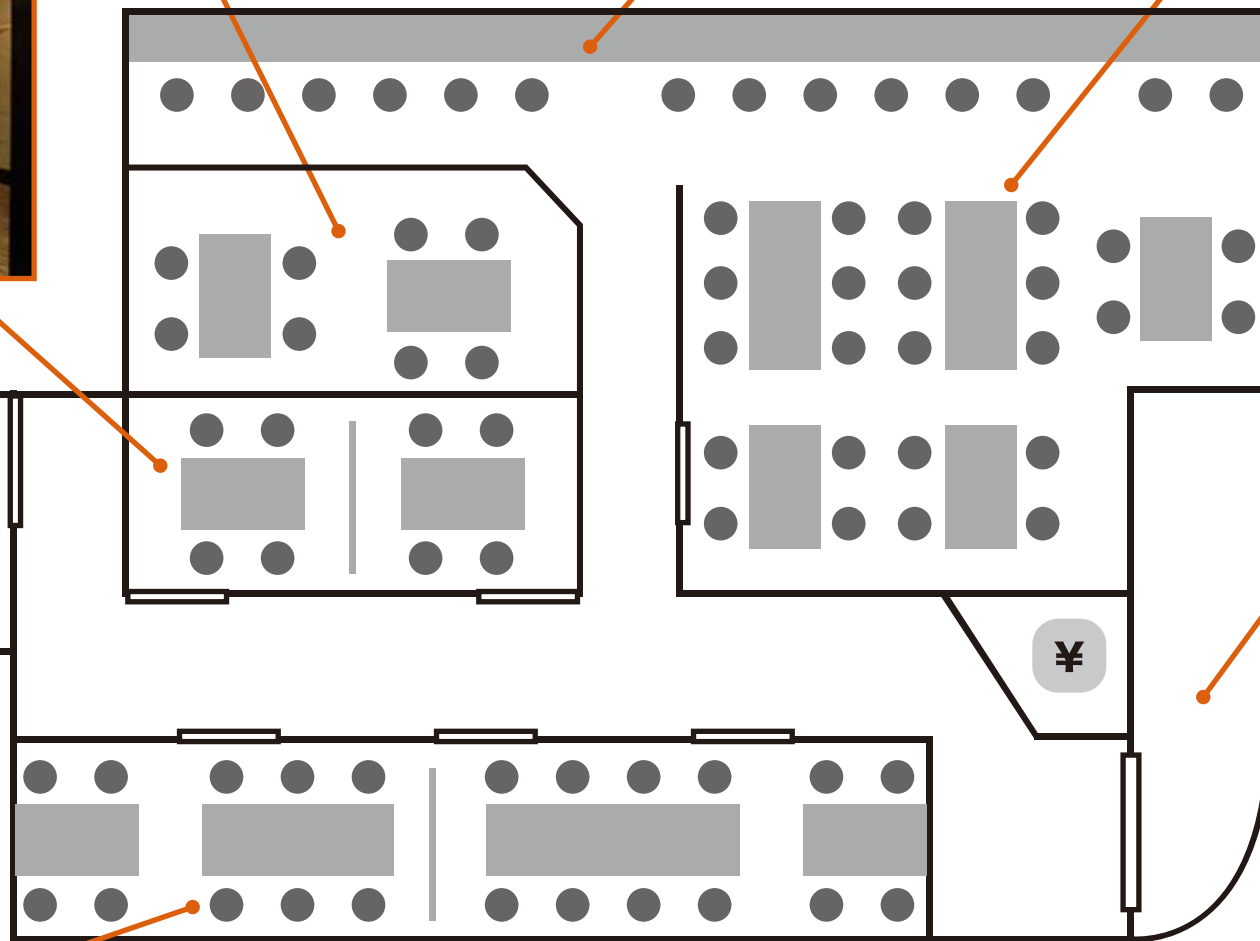

# 槐樹 Enju 店内案内

■ 小上がり席 (座卓)  
最大 ~8名

■ カウンター席

■ テーブル席  
最大1卓 ~10名

■ 半個室  
最大 ~8名

■ 個室  
最大 ~6名

■ 掘りごたつ席  
最大 ~22名

■ 槐樹入口

※ 人数に合わせてレイアウトの変更を承ります。  
ご予約の際はスタッフまでお声掛け下さい。